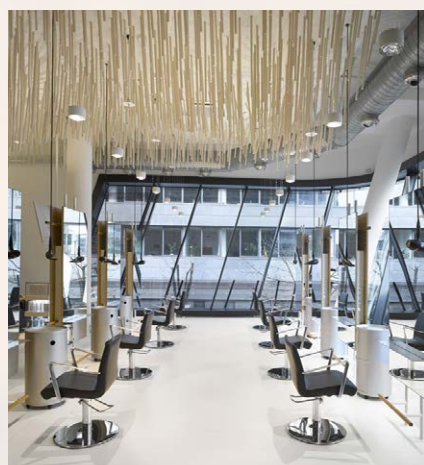

BOMTON BRUMLOVKA: 10% SLEVA pro nájemce BB Centra

Studio BOMTON BRUMLOVKA pro Vás jako pozornost připravilo 10% slevu na veškeré poskytované služby a produkty. Stačí se na recepci napoprvé prokázat zaměstnaneckou kartou firmy sídlící v areálu BB Centra a pro příští návštěvu bude již s touto výhodou počítáno. **Slevu můžete využít např. na manikúru, pedikúru, kosmetiku, kadeřnické služby a další.**

Budova BRUMLOVKA
www.bomton.cz

BOMTON®